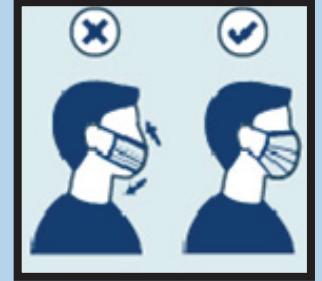

Cómo utilizar una mascarilla de tela

Cómo usar la mascarilla:

- Lavar o desinfectar las manos antes de colocar la mascarilla sobre su boca.
- Asegure la mascarilla con las cintas o asegure el resorte o cinta detrás de sus orejas.
- La mascarilla deberá de quedar firme pero cómoda sobre su nariz, barba y mejillas.
- Ajuste la mascarilla como sea necesario para que esta no restrinja su respiración.

Como remover la mascarilla:

- Evite tocar ojos, nariz o boca al remover la mascarilla.
- Lave sus manos inmediatamente después de remover la mascarilla.

Como lavar y guardar las mascarillas:

- Lave las mascarillas de tela con su ropa en una lavadora.
- Guarde las mascarillas limpias en una bolsa para mantenerlas limpias.